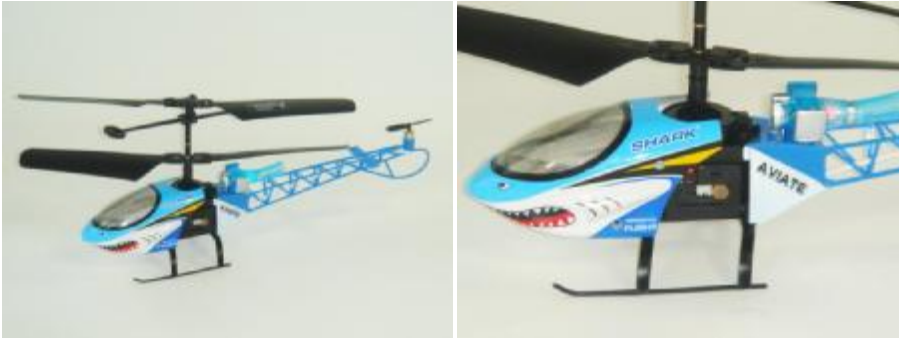

Auswahl von Musik oder Hupen sowie Ein- und Ausschalten der Motorgeräusche über die Fernbedienung. Inkl. Ladegerät (im Batteriebetrieb; 6 x 1,5 V AA Batterien, werden mitgeliefert) und 12 V Akku. Farbe: schwarz. Reichweite der Fernsteuerung (27 MHz) ca. 50 m. Größe ca. 47 x 28 x 29 cm

Artikelgruppe 403 Ferngesteuertes RC

Artikelnummer 000298080 RC Midi - Helicopter "Tiger"

Stück / VE 12

EAN / GTIN 4250408800979

Toller 3-Kanal Midi-Helicopter für den Flug im Innen- und Aussenbereich (bei gutem Wetter und Windstille). Sehr gute Flugeigenschaften, der Artikel lässt sich leicht steuern. Alle Flugeigenschaften wie vorwärts, rückwärts, rechts, links, hoch runter sind über die Fernsteuerung zu bedienen. Ein uneingeschränkter 3D-Flug ist somit kein Problem.

Durch das Design im "Tiger-Look" sowie Beleuchtung and der Cockpit-Front sowie auf dem Dach hinter dem Rotor ist der Helicopter ein echter Blickfang. Ein integriertes Stabilitätssystem macht den Helicopter einfach kontrollierbar. Durch seine stabile Bauweise ist der Hubschrauber sehr robust. Inklusive Funkfernsteuerung im Batteriebetrieb (6 x AA Batterien - nicht inklusive), Akku, Ladegerät / Adapter und Bedienungsanleitung. Das Aufladen des Helicopters erfolgt per Ladegerät / Adapter über die Steckdose. Reichweite der Fernsteuerung ca. 20 m. Größe ca. 28 x 15 x 20 cm

Artikelgruppe 403 Ferngesteuertes RC

Artikelnummer 000298081 RC Midi - Helicopter "Shark"

Stück / VE 12

EAN / GTIN 4250408800986

Toller 3-Kanal Midi-Helicopter für den Flug im Innen- und Aussenbereich (bei gutem Wetter und Windstille). Sehr gute Flugeigenschaften, der Artikel lässt sich leicht steuern. Alle Flugeigenschaften wie vorwärts, rückwärts, rechts, links, hoch runter sind über die Fernsteuerung zu bedienen. Ein uneingeschränkter 3D-Flug ist somit kein Problem.