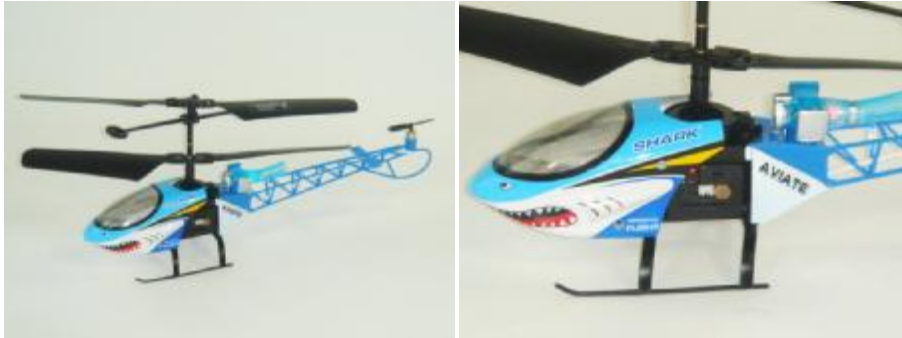

Artikelgruppe 403 Ferngesteuertes RC

Artikelnummer 000298081 RC Midi - Helicopter "Shark"

Stück / VE 12

EAN / GTIN 4250408800986

Toller 3-Kanal Midi-Helicopter für den Flug im Innen- und Aussenbereich (bei gutem Wetter und Windstille). Sehr gute Flugeigenschaften, der Artikel lässt sich leicht steuern. Alle Flugeigenschaften wie vorwärts, rückwärts, rechts, links, hoch runter sind über die Fernsteuerung zu bedienen. Ein uneingeschränkter 3D-Flug ist somit kein Problem.

Durch das Design im "Shark-Look" sowie Beleuchtung and der Cockpit-Front sowie auf dem Dach hinter dem Rotor ist der Helicopter ein echter Blickfang. Ein integriertes Stabilitätssystem macht den Helicopter einfach kontrollierbar. Durch seine stabile Bauweise ist der Hubschrauber sehr robust. Inklusive Funkfernsteuerung im Batteriebetrieb (6 x AA Batterien - nicht inklusive), Akku, Ladegerät / Adapter und Bedienungsanleitung. Das Aufladen des Helicopters erfolgt per Ladegerät / Adapter über die Steckdose. Reichweite der Fernsteuerung ca. 20 m. Größe ca. 28 x 15 x 20 cm

Artikelnummer 001501650 RC Spinne "Tarantel"

Stück / VE 4

EAN / GTIN 4250408801037